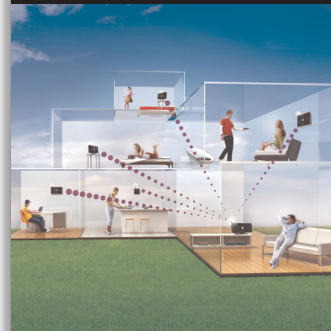

Philips Streamium  
Stație muzicală wireless cu  
modul My Room, My Music  
și Music Broadcast - Party!

Radio gratuit prin Internet  
Afișaj full color

**Streamium**

**WAS7500**

## Eliberați-vă muzica

Bucurați-vă de întreaga colecție de muzică în toate camerele - wireless

Cu Stațiile wa7500 amplasate în locurile preferate din casă puteți asculta oricând doriți muzica dumneavoastră favorită transmisă wireless de la centrul muzical sau PC. Bucurați-vă de un sunet de calitate Hi-Fi cu acest sistem extraplant.

### Plăcerea neîngrădită a ascultării - wireless

- Streaming wireless între Music Center și stații
- Ascultați Radio prin Internet
- Streaming wireless de la PC prin UPnP
- USB Direct redă muzică de pe memorii flash USB

### Navigare simplă și control facil

- Funcție "Music Broadcast": Ascultați aceeași muzică pe toate stațiile
- Music Follows Me: muzica vă poate urma în fiecare cameră
- Interfață cu utilizatorul ușoară și intuitivă cu afișarea copertii albumului
- My Room, My Music: Ascultați stiluri muzicale diferite în fiecare cameră