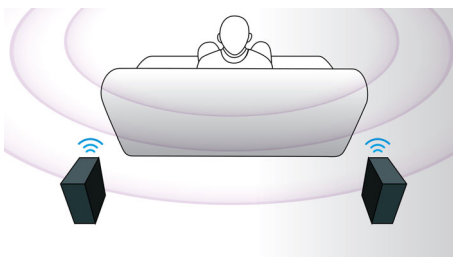

- Full HD 3D Blu-ray za doista prožimajući 3D doživljaj filma
- Smart TV za uživanje u uslugama na mreži i pristup multimedijским sadržajima na televizoru

PHILIPS

Istaknute značajke

3D kutni zvučnici

3D kutni zvučnici sadrže kutne pogonske jedinice koje odašilju zvuk ne samo prema prednjoj strani, nego i prema bočnim stranama zvučnika, stvarajući šire područje ozvučenja uz koje možete uživati u prožimajućem kinematografskom surround zvuku.

Mogućnost bežičnih stražnjih zvučnika

Bežični stražnji zvučnici omogućuju lako smještanje zvučnika po prostoriji. Razvijeno na temelju tehnologije bez smetnji, bežični stražnji zvučnici pružaju čistu surround zvuka i rješavaju problem kabela po prostoriji.