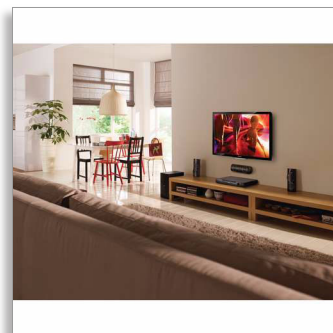

Philips
5.1 kućno kino s 3D kutnim
zvučnicima

3D Blu-ray
Podrška za iPod/iPhone

HTS5561

Uživajte u moćnom kućnom kinu s 3D kutnim zvučnicima

Opsesija zvukom

Maksimalno poboljšajte doživljaj zvuka kućnog kina dinamičnim 3-smjernim kutnim zvučnicima! Reproducirajte omiljeni zabavni sadržaj, uključujući onaj na 3D Blu-ray disku, na inovativnom sustavu kućnog kina HTS5561 tvrtke Philips.