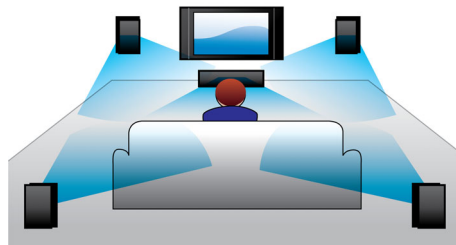

Dolby TrueHD i DTS-HD

Uz Dolby TrueHD i DTS-HD Master Audio Essential sadržaji s Blu-ray Disc medija najbolje će zvučati. Reproducirani zvuk gotovo se ne

razlikuje od studijskog originala, tako da ćete čuti točno ono što trebate čuti. Dolby TrueHD i DTS-HD Master Audio Essential upotpunit će vaš doživljaj zabave u visokoj rezoluciji.