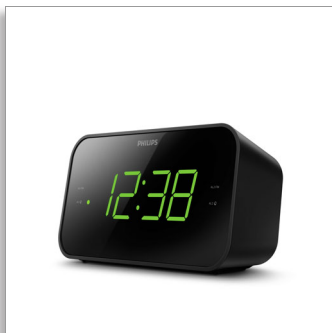

Philips  
Radiobudzik

**Duży, czytelny wyświetlacz**  
Cyfrowe strojenie FM  
Podwójny alarm

TAR3306

## Czytelny i punktualny — zawsze

Ten smukły radiobudzik FM umożliwia budzenie przy użyciu ulubionej stacji radiowej lub sygnału budzika. Łagodnie wzrastająca głośność delikatnie Cię budzi, a wyłącznik czasowy pozwala zasnąć przy radiu. Duży wyświetlacz pozwala łatwo sprawdzić, która jest godzina.

### Piękny i prosty

- Czytelny wyświetlacz o regulowanej jasności
- Na górze znajdują się przyciski do strojenia, ustawiania głośności, budzika i nie tylko
- Wymiary: 186 x 96 x 65 mm
- Smukła obudowa. Solidna konstrukcja

### Wyraźny, łatwy w obsłudze wyświetlacz

Radiobudzik pozwala szybko sprawdzić godzinę. Dzięki dużym cyfrom wyświetlacz jest czytelny pod każdym kątem, a jego jasność można dostosować do pomieszczenia. Proste elementy sterujące służą do ustawiania alarmu, regulacji głośności i dostrajania stacji radiowych.