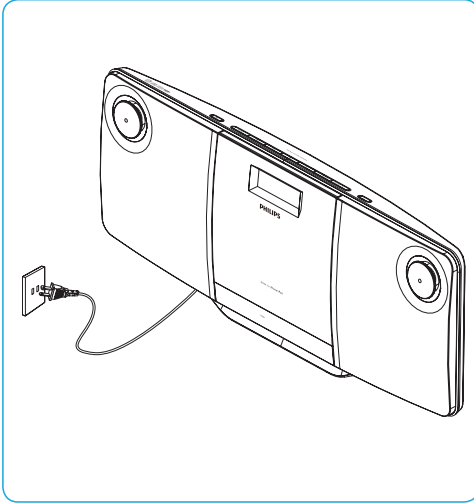

A Conexión

B Ajuste del reloj

C Reproducción de discos

D Cómo escuchar la radio