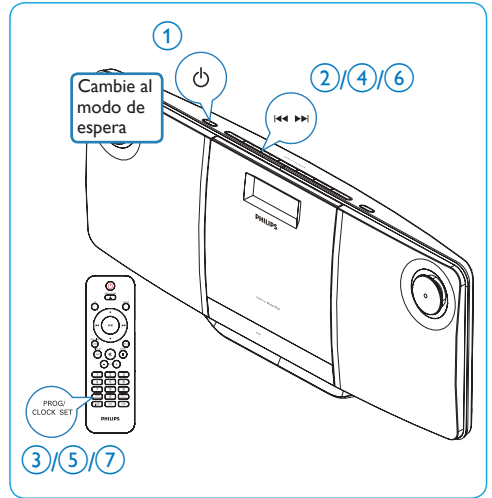

B Ajuste del reloj