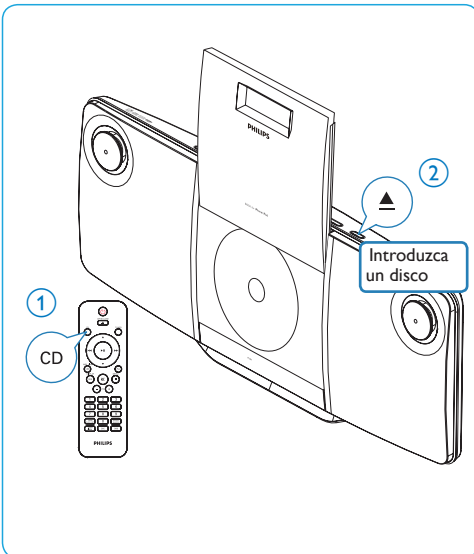

C Reproducción de discos