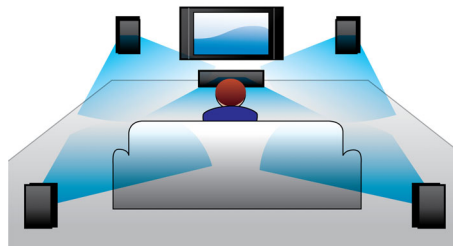

Κορυφαίο φινίρισμα με υλικά υψηλής ποιότητας

- Περιβλήμα από αλουμίνιο για ποιοτική εμφάνιση και υφή

PHILIPS

Χαρακτηριστικά

Έλεγχος πρίμων και μπάσων

Τα πρίμα και τα μπάσα είναι λειτουργίες equalizer, οι οποίες ελέγχουν τις υψηλές και χαμηλές συχνότητες του ήχου αντίστοιχα. Τα πρίμα ρυθμίζουν την ενίσχυση των υψηλών τόνων της μουσικής, ενώ τα μπάσα ελέγχουν την ενίσχυση των χαμηλών τόνων. Με τη χρήση των πλήκτρων με τα άνω και κάτω βέλη, ο ακροατής μπορεί να αυξήσει ή να μειώσει με εύκολο τρόπο την έμφαση των χαμηλών και υψηλών τόνων ή να αφήσει τα πρίμα και τα μπάσα επίπεδα, ώστε να αναπαραχθούν οι αρχικές ρυθμίσεις εγγραφής. Ο Έλεγχος πρίμων και μπάσων σας δίνει τη δυνατότητα να ακούσετε μουσική με τον τρόπο που θέλετε.

Dolby Digital

Επειδή τα συστήματα Dolby Digital εκμεταλλεύονται τον τρόπο με τον οποίο το ανθρώπινο αυτί επεξεργάζεται φυσικά τον ήχο, μπορείτε να ζήσετε την εμπειρία εξαιρετικής ποιότητας surround ήχου με ρεαλιστική χωρική αναπαραγωγή.