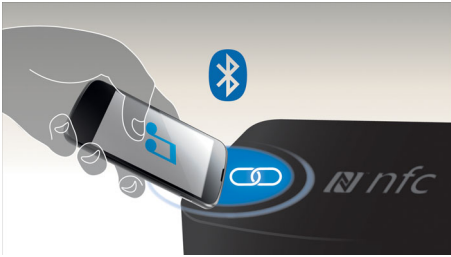

Philips
Boxă fără fir

cu MULTIPAIR
Bluetooth® aptX, AAC și NFC
Port USB pentru încărcare
30 W

BT7500B

Transfer de sunet premium fără compromis

Redă-ți muzica wireless la calitate hi-fi! Această boxă stereo dispune de tweetere și woofere separate, amplificatoare de bas și procesor de sunet digital pentru cel mai bun sunet. Acesta permite utilizatorilor să transfere muzică instantaneu între 3 dispozitive prin Bluetooth Multipair.

Utilizare simplă

- Schimbă muzică instant între 3 dispozitive cu MULTIPAIR
- Port USB pentru încărcarea altor dispozitive
- Intrare audio pentru redarea muzicii portabile

Multifuncționalitate avansată

- Smartphone-uri cu funcția NFC activată, pentru sincronizare Bluetooth

PHILIPS

Boxă fără fir
cu MULTIPAIR Bluetooth® aptX, AAC și NFC, Port USB pentru încărcare, 30 W

Repere

Tehnologie NFC

Sincronizați dispozitive Bluetooth fără nicio problemă, cu tehnologia NFC (Near Field Communications), dintr-o singură atingere. Este suficient să atingeți smartphone-ul sau tableta cu funcția NFC activată în zona NFC a unei boxe pentru a porni boxa, a iniția sincronizarea Bluetooth și streaming-ul de muzică.

Bluetooth® de înaltă fidelitate

Cu tehnologia avansată, sunetul transmis prin Bluetooth® este adus la un nou nivel. Redarea audio standard prin Bluetooth® utilizează codecul SBC, care este conceput pentru transmisii audio simple, lăsând ascultătorii adesea dezamăgiți și nemulțumiți. Cu toate acestea, boxa Philips este echipată cu