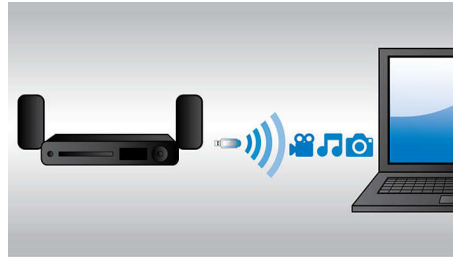

### Full HD 3D Blu-ray

Lassen Sie sich durch 3D Filme auf einem Full HD 3D-Fernseher in Ihrem eigenen Wohnzimmer begeistern. Active3D verwendet die neueste Generation von schnell umschaltenden Displays für realistische Tiefendarstellung und ein wirklichkeitstreuere Filmerlebnis mit einer Full HD-Auflösung von 1080 x 1920. Sie betrachten das Bild durch eine spezielle Brille, bei der das rechte und linke Brillenglas synchron mit den wechselnden Bildern geöffnet und geschlossen werden, für ein 3D-Fernseherlebnis in Full HD mit Ihrem Heimkino. 3D-Filme auf Blu-ray-Discs bieten eine umfassende, hochwertige Auswahl an Inhalten. Außerdem ermöglicht Blu-ray unkomprimierten Surround Sound für ein unvergleichliches Audio-Erlebnis.

### Integriertes WiFi

Dank eingebautem WiFi können Sie über die Verbindung Ihres Home Entertainment-Systems mit Ihrem Heimnetzwerk eine große Auswahl von populären Online-Diensten nutzen. Sie können einige der besten Websites für Filme, Bilder, Infotainment und andere Inhalte, die an Ihren Fernsehbildschirm angepasst sind, genießen.