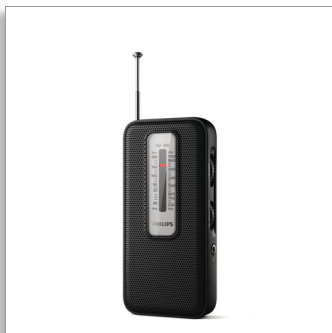

„Philips“  
Nešiojamasis radijas

**FM / MW**

Analoginis derinimas  
Yra maitinimo elementai

**TAR1506**

## Kišeninė klasika

Neškitės į lauką šį ypač nešiojamą FM / MW analoginį radiją. Lengvas derinimas ir aiškus garsas, kad visada klausytumėtės naujausių mėgstamų laidų. Nesvarbu, ar dirbate kieme, ar keliaujate pėsčiomis.

### Pasiimkite bet kur

- Itin nešiojamas. Tobulai tinka naudoti namuose ir išvykus
- Veikia su akumuliatoriumi (2 x AAA)
- Matmenys: 56 x 116,2 x 22 mm