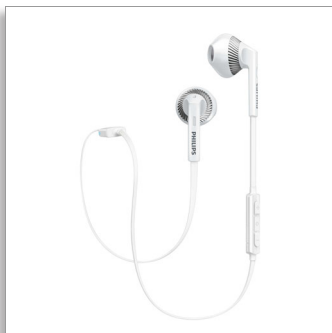

Philips  
Zestaw słuchawkowy  
Bluetooth

Przetworniki 14,2 mm/ otwarta

konstr.

Douszne  
Płaski przewód

SHB5250WT

#### Rozkoszuj się wysoką jakością dźwięku

- Przetworniki głośnikowe o średnicy 14,2 mm zapewniają potężny dźwięk i bogate brzmienie basów
- Magnesy o dużej mocy poprawiają jakość basów

### Design

- Kolor: Biały