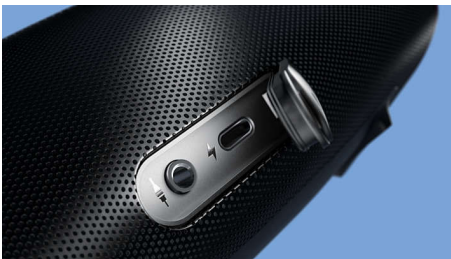

Uživajte u zabavi uz 12 sati reprodukcije

Zvuk ostaje jasan čak i u slučaju glasne reprodukcije glazbe, a pasivni zvučnik pojačava basove. Dobivate 12 sati reprodukcije, a punjenje do kraja traje 6 sati. Želite li uživati u još boljoj zabavi? Uparite s identičnim zvučnikom za stereo zvuk.