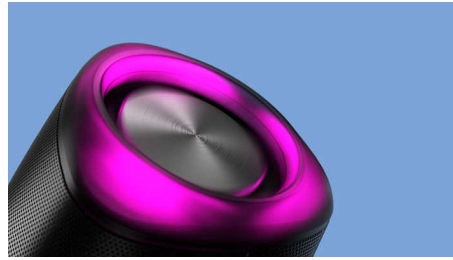

Ponesite zabavu bilo gdje

- Osvijetlite ritam. LED svjetla
- Dimenzije: 190x80x80 mm
- Uparite s identičnim zvučnikom za stereo zvuk

Reproducirajte omiljene pjesme. Gdje god se nalazili.

- Audio utičnica. Povezivanje s gotovo svakim izvorom
- Ugrađeni mikrofoni za pozive bez uporabe ruku
- Bluetooth 5.0. Bežični domet do 20 m
- Jednostavno uparivanje

PHILIPS

Bežični zvučnik

Bluetooth® Izlazna snaga od 16 W, 12 sati reprodukcije, IPX7 vodonepropusnost

TAS5305/00

Istaknute značajke

Vodootporan i spreman za pokret

Ovaj prijenosni Bluetooth zvučnik ima IPX7 vodonepropusnost – što znači da može odoljeti potpunom uranjanju u vodu dubine do 1 m u trajanju do 30 minuta. Možete imati zabavu pod tušem, na bazenu ili čak u njemu! Bežični domet iznosi 20 m.

Osvijetlite ritam. LED svjetla

Kako se zabava razigrava, to čine i svjetlosni efekti. LED svjetla na svakom kraju zvučnika svijetle u ritmu pjesama.

Audio ulaz za lako povezivanje

Želite se povezati na vanjski audio izvor, kao što su gramofon ili MP3 reproduktor? Utičnica audio izlaza sa stražnje strane zvučnika omogućuje vam da se povežete na gotove sve elektroničke uređaje.