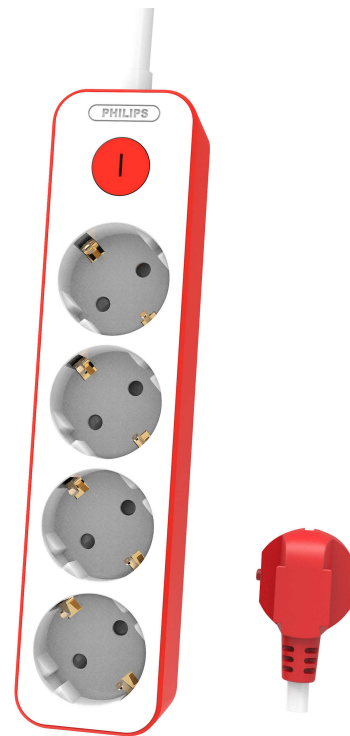

PHILIPS

Steckdosenleiste

4 Steckdosen

1,5 Meter Netzkabel

Hauptschalter

Rot

CHP2145R

Betreiben Sie Ihre Elektrogeräte sicher

Mit vier geerdeten Schuko-Steckdosen, 1,5 Meter Netzkabel und Hauptnetzschalter zum Ein-/Ausschalten.

Sicherheitsschutz

- Automatische Sicherheitsklappe
- Zweipoliger Schalter

Hoher Komfort

- 4 Steckdosen
- 1,5 Meter Netzkabel
- LED-Betriebsanzeige
- Hauptnetzschalter zum Ein-/Ausschalten

Besonderheiten

4 Steckdosen

Aus einer Steckdose werden vier: so können Sie an einer Steckdose mehrere Geräte anschließen.

1,5 Meter Netzkabel

1,5 Meter Netzkabel

Hauptnetzschalter zum Ein-/Ausschalten

Dieser Hauptnetzschalter steuert die Stromversorgung aller Steckdosen an der Steckdosenleiste.

Zweipoliger Schalter

Schaltet sowohl den stromführenden Leiter als auch den Neutralleiter, um eine sichere Trennung des Stromkreises zu gewährleisten.

Sicherheitsklappe

Halten Sie kleine Gegenstände und Kinderfinger vom Inneren der Steckdose fern.