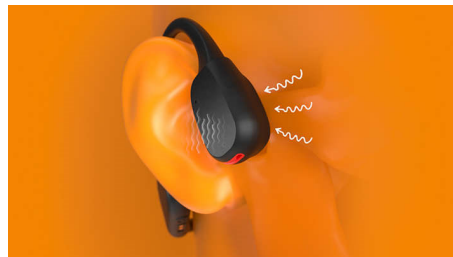

Kristalno jasni pozivi

Obavljate mnogo poziva? Jedinstvena kombinacija koštane provodljivosti i mikrofona sa veštačkom inteligencijom znači da će vas sagovornici uvek čuti jasno. Mikrofon sa veštačkom inteligencijom uklanja pozadinsku buku u bilo kom okruženju. Ako ste na otvorenom, trčite ili vozite, mikrofon za koštanu provodljivost uklanja dosadnu buku vetra. Lako promenite mikrofon pomoću dugmeta na traci za vrat.