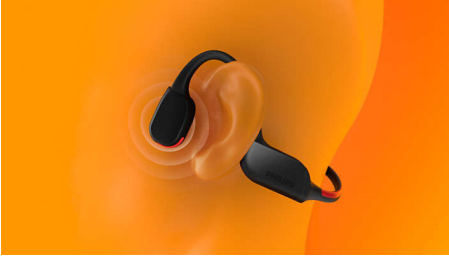

Otvorene bežične sportske slušalice
Otvoreni dizajn Koštana provodljivost, Jasni pozivi, LED svetla za bezbednost

TAA7607BK/00

Važne karakt.

Koštana provodljivost

Tehnologija koštane provodljivosti emituje zvuk kroz kosti lobanje tako da ne morate da stavljate bubice u uši ili da nosite slušalice koje prekrivaju uvo. Umesto toga, zvuk se kreće od vaših jagodica direktno do unutrašnjeg uva i muzika se magično pojavljuje vašoj glavi!