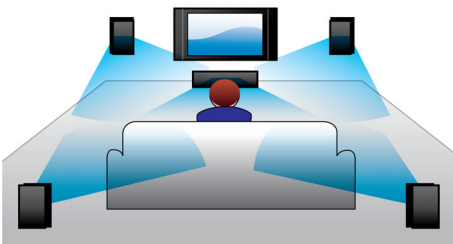

Dolby Digital

Επειδή τα συστήματα Dolby Digital εκμεταλλεύονται τον τρόπο με τον οποίο το ανθρώπινο αυτί επεξεργάζεται φυσικά τον ήχο, μπορείτε να ζήσετε την εμπειρία εξαιρετικής ποιότητας Surround ήχου με ρεαλιστική χωρική αναπαραγωγή.

Είσοδος ήχου

Η είσοδος ήχου σας επιτρέπει να αναπαράγετε εύκολα τη μουσική σας απευθείας από συσκευές iPod/iPhone/iPad, MP3 ή από φορητό υπολογιστή, μέσω μιας απλής σύνδεσης με το σύστημα home

cinema. Απλώς συνδέστε τη συσκευή ήχου με την είσοδο ήχου και απολαύστε τη μουσική σας με την ανώτερη ποιότητα ήχου που παρέχει το σύστημα home cinema της Philips.

HDMI για ταινίες HD

Το HDMI είναι μια απευθείας ψηφιακή σύνδεση που μπορεί να μεταφέρει ψηφιακό βίντεο HD, καθώς και ψηφιακό πολυκάναλο ήχο. Καταργώντας τη μετατροπή σε

αναλογικά σήματα, αποδίδει τέλεια ποιότητα εικόνας και ήχου, απαλλαγμένη από οποιοδήποτε παράσιτο. Απολαύστε ταινίες τυπικής ευκρίνειας σε πραγματική ανάλυση υψηλής ευκρίνειας, εξασφαλίζοντας περισσότερες λεπτομέρειες και πιστότερες εικόνες.