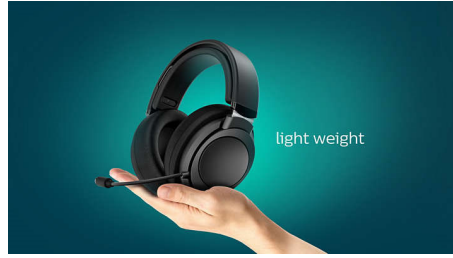

Spennende og fengslende spillopplevelse

- Spillvolumkontroll og bryter for mikrofondemping
- Utmerket lydisolering fra designen med lukket bakside
- Intuitiv USB-tilkobling
- Dirac Spatial Audio-løsningen forbedrer lydinnlevelsen

Lett over øret-utforming

Lett over øret-utforming, justerbart hodebånd og myke puter sørger for optimal tilpasning og langvarig komfort.

Enkel kontroll

Den innebygde fjernkontrollen kan justere høyttalervolumet og dempe mikrofonen med én knapp. Det er bra for både PC-gruppespill og nettmøter.