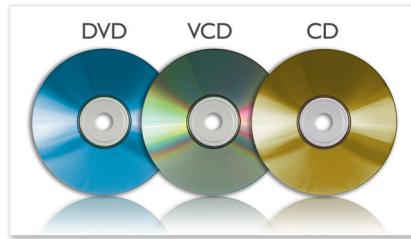

PHILIPS

Kenmerken

Weergave van MP3-CD, CD en CD-RW DVD, DVD+/-RW, (S)VCD, CD

MP3 is een revolutionaire compressietechnologie waarmee grote digitale muziekbestanden tot 10 keer kleiner kunnen worden gemaakt, zonder dat dit de geluidskwaliteit drastisch verlaagt. Een enkele CD kan maximaal 10 uur muziek opslaan.