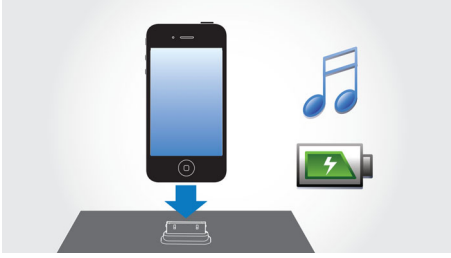

주요 제품

iPod/iPhone 재생 및 충전

iPod/iPhone 을 충전하면서 좋아하는 MP3 음악을 감상할 수 있습니다! 이 도킹 장치를 통해 휴대용 장치를 도킹 엔터테인먼트 시스템에 직접 연결할 수 있으므로 좋아하는 음악을 최고의 음질로 들을 수 있습니다. 또한 재생 중에도 iPod/iPhone 을 충전할 수 있기 때문에 음악을 즐기는 중에도 배터리 방전을 걱정할 필요가 없습니다. iPod/iPhone 을 이 도킹 시스템에 도킹하기만 하면 자동으로 충전이 되는 것은 물론입니다.