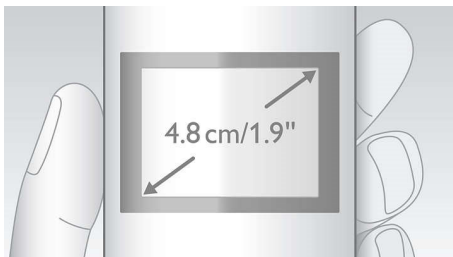

Inteligentný, jednoduchý a ľahko použiteľný

- Až 30-minútové odkazy na záznamníku
- Až 16 hodín hovoru na jedno nabitie
- Mimoriadne veľký displej a znaky v záujme dobrej čitateľnosti
- 4,8 cm (1,9") grafický displej s vysokým kontrastom
- LED indikátor pre udalosti zobrazí stav nabíjania alebo hovor/správu
- Položky s dvoma poľami na priradenie 2 čísel k jednému kontaktu
- Rozšírená ochrana súkromia: čierna listina, tichý režim, blokovanie hovorov*
- Pomocou priamych tlačidiel rýchlo zavoláte z pamäti 3 blízkym osobám
- Podsvietenie klávesnice umožňuje rýchly prístup aj v tmavej miestnosti
- Vizualne zvonenie blikaním upozorní na prichádzajúce hovory
- Identifikácia volajúceho – vždy viete, kto volá*

Všetko budete počuť nahlas a jasne

- Kompatibilný s načúvacími prístrojmi – potláča neželaný hluk
- Zosilnenie hlasitosti na extra silnú úroveň jedným dotykom

PHILIPS

Hlavné prvky

4,8 cm (1,9") grafický displej