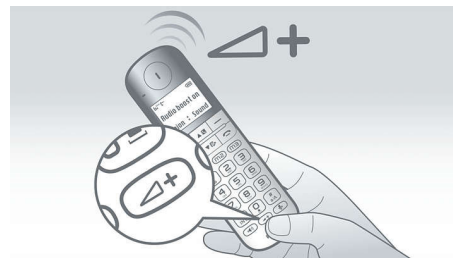

V dnešnej dobe má väčšina ľudí v adresári kontakty s viacerými číslami. Naš zoznam kontaktov umožňuje jednoduchú správu kontaktov. Jednoducho si uložte dve ľubovoľné telefónne čísla, máte na výber tri rôzne políčka: číslo domov, číslo do práce alebo mobil.

Až 16 hodín hovoru

Až 16 hodín hovoru na jedno nabitie

Vizuálne zvonenie

Vizuálne zvonenie blikaním upozorní na prichádzajúce hovory

Zosilnenie hlasitosti

Želáte si niekedy, aby volajúci hovoril hlasnejšie? Jednodotkovým zosilnením hlasitosti môžete okamžite zosilniť hlasitosť o viac ako 12 dB* v slúchadle do ucha a o vyše 8 dB* v handsfree reproduktore. Potom budete počuť každé slovo a tón zreteľne a jasne. Už žiadnu konverzáciu nebudete zle rozumieť. *meranie vychádza od najnižšej úrovne hlasitosti až po maximálnu zosilnenú hlasitosť. Používateľom sa neodporúča dávať slúchadlo blízko k uchu, keď je stlačené tlačidlo zosilnenia. Po ukončení hovoru sa zosilnená hlasitosť vráti na normálnu úroveň.