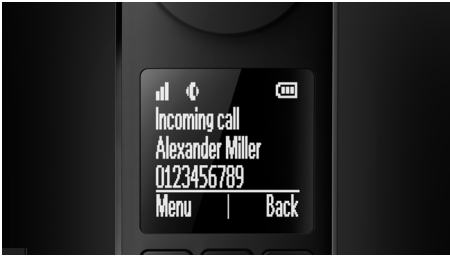

Bezdrôtový telefón s dizajnom Luceo
1,8" displej/s bielym podsvietením Slúchadlo s hlasitým odposluchom

M6601WB/53

Hlavné prvky

4,6 cm (1,8") grafický displej

Obrátený LCD displej s bielym zobrazením na čiernom podklade s vysokým kontrastom uľahčuje čítanie a tiež sa perfektne hodí k celkovému elegantnému dizajnu značky Philips Luceo.