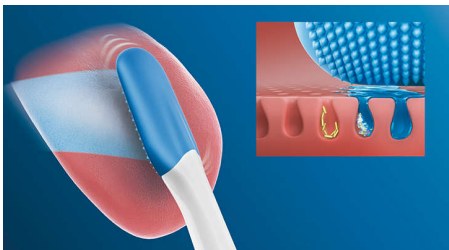

Keel täiesti puhtaks

Kogu keele korralikuks puhastamiseks peab ulatuma terve keeleni. Tänu ergonomilisele kujule on see TongueCare+ keeleharjaga lihtne.

See väike ja painduv harjapea eemaldab kõikjalt hõlpsasti halba hingeõhku põhjustavad bakterid.