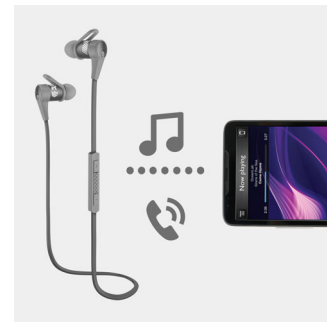

Musique et appels sans fil

Pour écouter de la musique et basculer facilement sur des appels téléphoniques, le Bluetooth® est insurpassable ! Pour écouter vos morceaux préférés, apparez votre Philips SHQ7300 à votre smartphone ou à votre tablette Bluetooth®. Il vous suffit de taper une fois sur la commande intuitive de chaque coque pour régler le son ou mettre la musique en pause afin de téléphoner ou de prendre un appel.