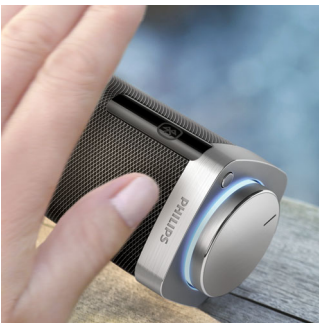

Philips  
draadloze draagbare  
luidspreker

### Bluetooth®

Bediening via gebaren  
Ingebouwde microfoon voor  
oproepen  
12 W, oplaadbare batterij

SB7300

## Groots en ongelooflijk helder geluid

De slanke en draagbare Philips Shoqbox SB7300/12 levert een groots en helder geluid met diepe bassen - volledig draadloos via Bluetooth. Dankzij een ontwerp van echt aluminium, vier luidsprekerdrivers en wOOx zal u met de Shoqbox een blijvende indruk achterlaten.

### Bewegingssensor

SHOQBOX is voorzien van een bewegingssensor. Veeg gewoon over de sensor naar rechts of naar links om naar het

volgende of het vorige nummer te gaan. Plaats uw hand een seconde over de sensor om de muziek te pauzeren. Herhaal dit om weer af te spelen. Door de gemakkelijke bediening door middel van beweging is het regelen van uw muziek kinderspel.