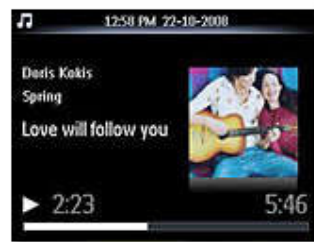

Просмотр фото с музыкой/радио

Слушайте музыку или радиопередачи во время просмотра фотографий. Просто выберите в меню режим "Photo with music" (просмотр фотографий с музыкальным сопровождением), устройтесь поудобнее и наслаждайтесь музыкой за просмотром фотографий. Радиочасы Philips оснащены разъемами для подключения USB-устройств и карт памяти SD, благодаря которым можно воспроизводить любимую музыку в формате MP3 и WMA, а также просматривать цифровые изображения на ЖК-дисплее.