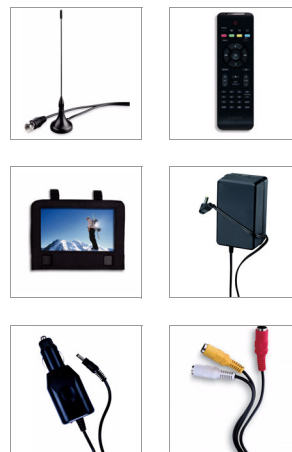

Philips
Bærbare DVD og TV

9"/23 cm LCD

5 timers spilletid
DTV

PD9005

Se dine yndlings-TV-programmer og DVD'er hvor som helst

med nem opsætning

Nyd gratis, digitale TV-programmer med den indbyggede digitale TV-receiver på den bærbare PD9005 DVD-afspiller. Med den drejelige 9"/23 cm TFT LCD-skærm kan du fordybe dig i op til 5 timers film, musik og fotos på farten.

Nyd bærbare TV-underholdning i realtid

- 9" farve-LCD drejepanel for øget fleksibilitet
- Understøtter DVB-T-standard til gratis digitalt TV
- Electronic Program Guide (EPG)
- Nem opsætning og automatisk kanalsøgning

Ekstra finesser til bekvem anvendelse

- Op til 5 timers afspilning med et integreret batteri*
- SD/SDHC-kortstik til afspilning af musik, fotos og video
- AC-adaptør, biladaptør og AV-kabel medfølger
- Nøjagtig genoptagelse efter strømafbrydelse

23cm (9") farve-LCD drejepanel

Skærmen kan drejes 180 grader, så du kan opnå en optimal visningsvinkel til visning af film og fotos. Roter skærmen, eller juster den op og ned for at fjerne genskin og opnå den bedst mulige visningsvinkel.