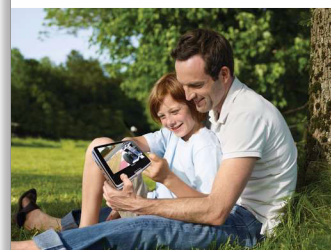

Philips
Bærbare DVD og TV

9"/23 cm LCD

5 timers spilletid
DTV

PD9005

Se dine yndlings-TV-programmer og DVD'er hvor som helst

med nem opsætning

Nyd gratis, digitale TV-programmer med den indbyggede digitale TV-receiver på den bærbare PD9005 DVD-afspiller. Med den drejelige 9"/23 cm TFT LCD-skærm kan du fordybe dig i op til 5 timers film, musik og fotos på farten.

Nyd bærbare TV-underholdning i realtid

- 9" farve-LCD drejepanel for øget fleksibilitet
- Understøtter DVB-T-standard til gratis digitalt TV
- Electronic Program Guide (EPG)
- Nem opsætning og automatisk kanalsøgning

23cm (9") farve-LCD drejepanel

Skærmen kan drejes 180 grader, så du kan opnå en optimal visningsvinkel til visning af film og fotos. Roter skærmen, eller juster den op og ned for at fjerne genskin og opnå den bedst mulige visningsvinkel.