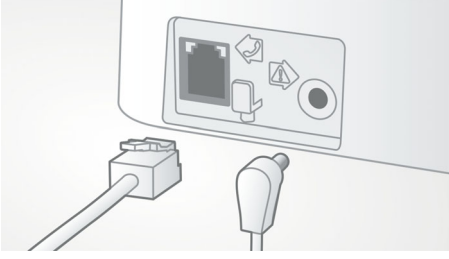

Özellikler

Kolay kurulum

Kolay kurulum sayesinde büyük rahatlık. Hızlı Kurulum - Tak ve Çalıştır