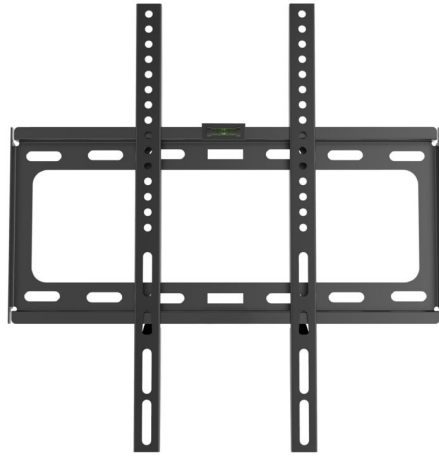

Philips
LCD falı tartó

Univerzális

Rögztített
LCD/LED/OLED/QLED TV-kkel
kompatibilis
Lapos és ívelt TV-kkel is
kompatibilis

SQM5226

Univerzális, rögzített falı konzol

26"-70"-es TV-khez

A konzol tervezésekor fı szempont volt az egyszerű és biztonságos használhatóság, és az, hogy a legtöbb TV-hez illeszkedjen. Az egyszerű, 1-2-3 felszerelı készlet minden szükséges alkatrészt tartalmaz, több faltípushoz is. A konzol legfeljebb 55 kg-ig (121 font) terhelhetı.

A TV biztonságos felszerelése

- 55 kg-ig (121 font) terhelhetı
- 26" - 70" képernyıméretek

Könnyı beállítás

- Vízszintbeállítás
- A letisztultabb megjelenés érdekében a kábelek elrejtethetık a kialakított kábelcsatornában.
- A felszereléshez szükséges anyagok mellékelve
- Szabványos VESA rögzítıfurat-kiosztás
- Rögzítési sablonok mellékelve
- Biztonsági eszköz a véletlen elmozdítás megakadályozására

PHILIPS

Műszaki adatok

Méretetek

- Fali tartóval kompatibilis: 200 x 100 mm, 200 x 200 mm, 300 x 300 mm, 400 x 400 mm

Tömeg és méretek

- Csuklós kar toldata: 35 cm
- Távolság a faltól: 3,9 cm

Tartozékok

- A felszereléshez szükséges anyagok mellékelve
- Felhasználói kézikönyv: Mellékelve

TV-kábel elvezetése

A kábelcsatornát úgy tervezték, hogy a kábeleket egy helyen, a televízió mögött kényelmesen el tudja vezetni.

Vízszintbeállítás

Ha a fali konzol helyzete a felszerelést követően kis mértékben eltér a vízszinttől, akkor a konzol lehetőséget ad az eltérés minimális korrigálására.