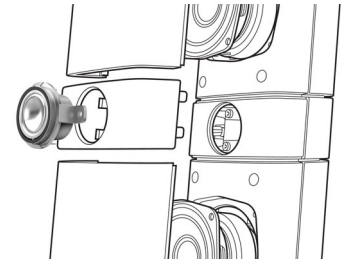

Tweedere din titan

Tweederele realizate în cooperare, fabricate din titan, sunt foarte rigide și ușoare pentru a garanta un sunet nedistorsionat. Rezistența incredibilă a acestora la distorsiuni și rezonanță pe toată gama de frecvențe, garantează o claritate superbă a tuturor detaliilor de sunet.