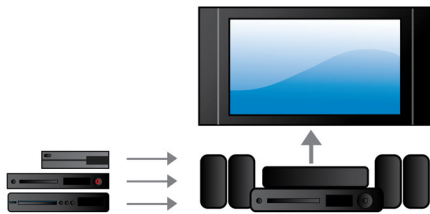

- CinemaPerfect HD pentru redare video cu rezoluție ultra înaltă
- Hubul HDMI integrat conectează dispozitivele la TV într-un mod comod
- Streaming de muzică wireless prin Bluetooth
- WiFi integrat pentru a vă bucura wireless de suportul media conectat
- Redare muzică și reîncărcare iPod/iPhone

PHILIPS
Fidelio

Repere

CinemaPerfect Quad Full HD

Noul procesor de imagine CinemaPerfect HD de la Philips oferă Quad full HD pentru o redare video mai bună ca oricând. Procesorul de imagine inteligent sporește claritatea și reduce zgomotul produs în timpul comprimării video în format MPEG. Pe lângă procesarea îmbunătățită upscale, procesorul de imagine produce imagini precise și profunde pe ecran.

Hub HDMI integrat

Hubul HDMI vă oferă ușurința conectării tuturor dispozitivelor la televizor, fără prea multe cabluri. Acesta vă oferă confortul de a savura cea mai bună calitate audio posibilă în timp de vizionați diferite conținuturi pe

televizorul plat. Puteți conecta toate dispozitivele dvs. HDMI direct la hubul HDMI al sistemului home theater și utilizați doar un cablu pentru a vă conecta televizorul plat. Cu această configurație, vă puteți bucura cu ușurință de filme sau programe TV la calitate video și audio HD și nu trebuie să vă preocupe cablurile dezordonate!