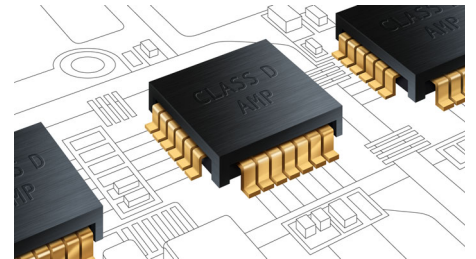

Amplificatoare Clasa D premium

Amplificatoare Clasa D premium de la Philips sunt concepute pentru a păstra sursa originală de sunet pentru a vă bucura de o precizie mai mare a semnalului audio, permițând astfel redarea detaliilor acustice din melodii sau filme exact așa cum a intenționat artistul sau regizorul.