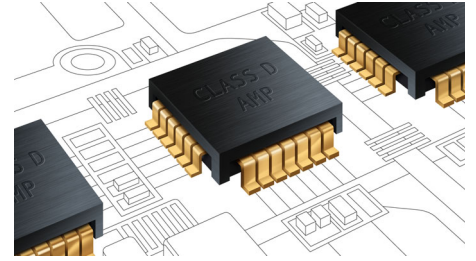

Amplificatoare Clasa D premium

Amplificatoare Clasa D premium de la Philips sunt concepute pentru a păstra sursa originală de sunet pentru a vă bucura de o precizie mai mare a semnalului audio, permițând astfel redarea detaliilor acustice din melodii sau filme exact așa cum a intenționat artistul sau regizorul.