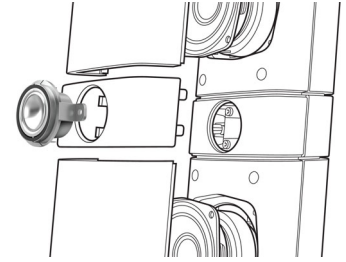

Tweeter din titan

Tweeterile realizate în cooperare, fabricate din titan, sunt foarte rigide și ușoare pentru a garanta un sunet nedistorsionat. Rezistența incredibilă a acestora la distorsiuni și rezonanță pe toată gama de frecvențe, garantează o claritate superbă a tuturor detaliilor de sunet.