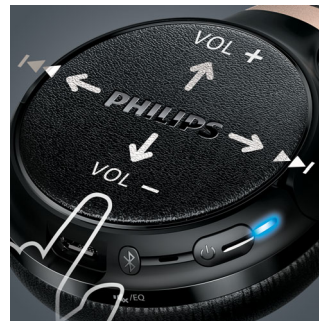

Berøringsfunktioner

Berøringsfunktioner er hurtigt reagerende og brugervenlige, hvilket giver mulighed for bevægelsesstyring af lydstyrke, fremadspoling, tilbagespuling, afspilning, pause og besvarelse af opkald.