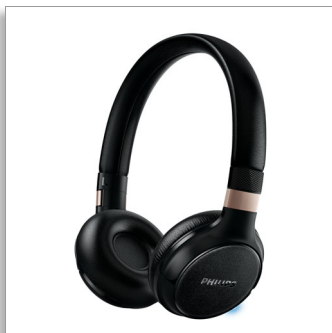

Philips  
Trådløse Bluetooth®-  
hovedtelefoner

40mm drivere/lukket bagside

On-ear  
Bløde ørepuder

SHB9250

## Lyd i høj opløsning

med dynamisk basforstærkning

Philips SHB9250 med Bluetooth-forbindelse eliminerer behovet for kabler, uden at reducere lyd kvaliteten, og leverer dyb bas og perfekt klarhed. Skift nemt fra musik til opkald, og nyd komfort på farten takket være ørekapsler med blød polstring.

### Kraftfuld lyd – trådløst

- Lyd i høj opløsning gengiver musikken i dens reneste form
- 40 mm neodym drivere giver dyb bas og klar lyd
- Design med lukket bagende optimerer lydisolering
- Basforstærkning med et enkelt tryk for en dyb dynamisk bas