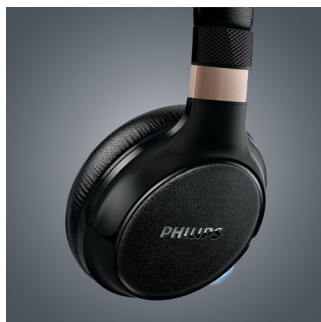

Design med lukket bagende

Designet med lukket bagside isolerer din musik fra udefrakommende lyde, så du kan nyde alle de fine detaljer og den fyldige baslyd fra den originale optagelse.