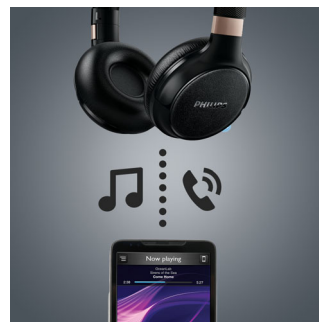

Trådløs musik og opkald

Par blot din smart-enhed med dine hovedtelefoner vha. Bluetooth, og nyd friheden og fornøjelsen ved krystallklar musik og telefonopkald – uden besvær med ledninger. Med de intuitive knapper kan du nemt styre musik og opkald med ét tryk.

Multi-point

Multi-point giver dig mulighed for at tilslutte dine Philips Bluetooth-hovedtelefoner med to Bluetooth-aktiverede enheder samtidigt. Du skal blot parre de to enheder for at kunne nyde film og musik, mens du uden besvær modtager opkald undervejs.