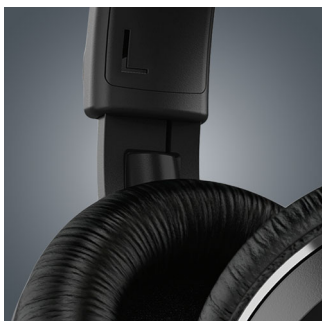

Justerbare ørekapsler, hovedbånd

Hovedtelefonerne er ergonomisk designet til at passe perfekt til dig, takket være de justerbare ørekapsler og hovedbånd – til ægte komfort og sikkerhed på farten.

Fladt foldedesign

Dine Bluetooth-hovedtelefoner, der er smart designet til at give dig den bedste oplevelse på farten, kan nemt foldes sammen, så de er nemme at transportere og opbevare. De omhyggeligt udvalgte komponenter, herunder beslag, der giver mulighed for at bevæge hovedtelefonens dele lettere, gør disse hovedtelefoner til din perfekte rejsekammerat.

Digital basforstærkning

Basforstærkning med et enkelt tryk for en dyb dynamisk bas