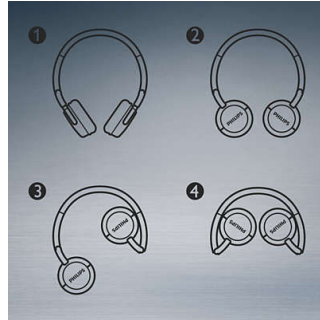

Ultra-plat une fois replié

Compagnon idéal lors de vos déplacements, ce casque se plie pour faciliter son transport et son rangement.