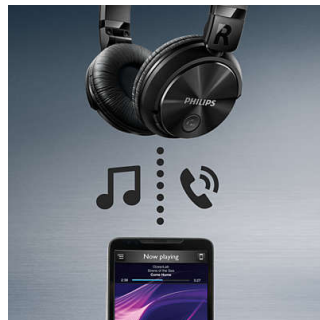

### Ultra-plat une fois replié

Compagnon idéal lors de vos déplacements, ce casque se plie pour faciliter son transport et son rangement.

### Musique et appels sans fil

Il vous suffit d'appairer votre smartphone à votre casque via Bluetooth® pour écouter de la musique et passer des appels téléphoniques sans fil, en toute liberté et sans vous encombrer de câbles.