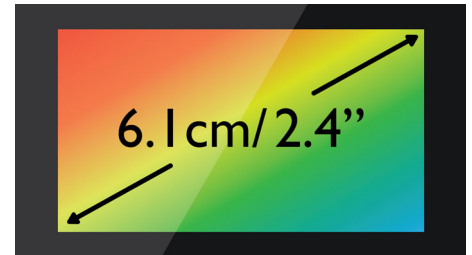

## 6,1cm (2,4") TFT-kleurenscherm

TFT-kleurenscherm van 6,1 cm (2,4") met hoog contrast