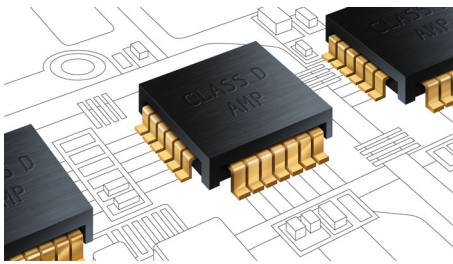

PHILIPS
Fidelio

Points forts

Tweeters en titane

Les tweeters à base de titane conçus en co-développement présentent la rigidité et la légèreté requises pour garantir un son sans distorsion. Leur extraordinaire résistance à la distorsion et à la résonance sur toute la gamme de fréquences audibles est le gage d'un son d'une clarté exceptionnelle.

Amplificateurs classe D haute qualité

Les amplificateurs de classe D haute qualité Philips sont conçus pour préserver la source sonore originale afin d'offrir un signal audio plus précis et ainsi de reproduire les détails sonores de la musique et des films exactement comme l'artiste ou le réalisateur les ont pensés.