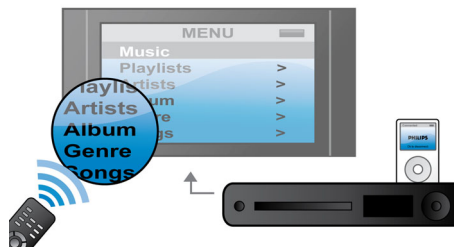

Station d'accueil iPod/iPhone intégrée

La station d'accueil intégrée pour iPod/iPhone vous permet de profiter des films, de la musique et des photos stockés sur votre iPod/iPhone. Vous pouvez en outre charger et contrôler votre iPod/iPhone et parcourir son contenu sur l'écran de votre téléviseur à l'aide de la télécommande du Home Cinéma. Ne vous laissez plus envahir par des câbles et des connexions : la station d'accueil intégrée vous

permet de gérer chez vous vos systèmes de divertissement portables avec une simplicité enfantine.

Compatible avec les téléviseurs Philips série 9000*

Parfaitement compatible avec les téléviseurs Philips série 9000

Profitez d'une expérience cinématographique unique avec un téléviseur Philips série 9000. Élu Meilleur téléviseur LCD des 10 dernières années par EISA, ce téléviseur 3D édition 2011 est innovant tant en termes d'image que de connectivité. Les technologies Perfect Pixel HD Engine et LED vous offrent des images plus vraies que nature. Ambilight et 3DMax donnent vie à vos films. Vous n'avez besoin que d'une seule télécommande pour contrôler le téléviseur et le Home Cinéma. Avec cet ensemble utilisant Philips Easylink via une connexion HDMI, vous avez la certitude de profiter d'une qualité d'image et de son inégalée. Cerise sur le gâteau, les matériaux et finitions sont les mêmes, pour une harmonie visuelle parfaite !

asimpleswitch.com

Logo « Produit Vert » Philips

Les produits verts de Philips permettent de réduire les coûts, la consommation d'énergie et les émissions de CO₂. Comment ? En rendant possible une amélioration environnementale dans un ou plusieurs de nos champs d'action écologiques clés (efficacité énergétique, conditionnement, substances dangereuses, poids, recyclage, mise au rebut et durabilité).