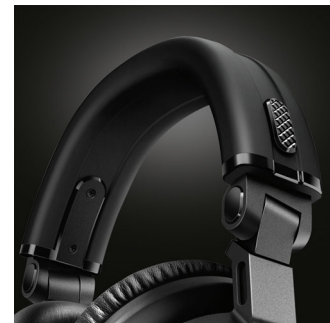

長時間配戴依然舒適

- 採用 DJ 監控風格設計的 90 度旋轉耳蓋
- 豪華透氣耳墊，帶來符合人體工學的舒適貼合
- 柔軟矽膠材質頭帶，長時間配戴也很舒適

多元功能，可靠耐用

- 超精巧折疊設計，方便收納和攜帶
- 圈狀纜線可延伸 1.8 公尺，更能隨心所欲地移動

DJ 理想配件

- 6.3 公釐螺紋轉接器可連接各類音樂設備
- 旋轉與壓扣即可輕鬆替換分離式耳墊

飛利浦
專業 DJ 耳機

專業 DJ 耳機

封閉式背部設計

封閉式背部架構讓低音更為渾厚，您可以盡情聆聽大聲播放的音樂，無需擔心漏音；

貼耳式耳墊密封耳朵及耳機間的空隙，提供絕佳的隔音效果。

圈狀纜線長達 1.8 公尺

1.4 公尺長的纜線搭配可延伸至 1.8 公尺的線圈，加大自由活動範圍。捲線設計降低了拉扯時對零件帶來的拉力，同時提供額外的纜線長度，又能避免纜線打結。

分離式耳墊

卡口式掛戴耳墊，輕鬆旋轉並壓扣即可就定位，其安全機制原理與相機鏡頭相同。柔軟的耳墊可提供長時間配戴時的舒適感。

音源精準的音效

精準原音重現效果帶來錄音室錄製般的音效，沒有失真或轉變的問題，因此您聽到的是最真實的原音。

絕佳的隔音效果

柔軟的密合式耳墊能隔絕外界環境，讓你能深刻感受節奏強弱，不受干擾。

超精巧折疊設計

這款飛利浦專業 DJ 耳機設計可供折疊，收納容易且非常適合攜帶，方便您隨身帶著走。聰明的設計加上嚴選的組件（如精心打造的轉軸），讓您可以輕鬆操作耳機零件。

90 度旋轉耳蓋

設計時考量到專業 DJ 的需求，這些耳機的聽筒都能 90° 旋轉，方便混音時用單耳聆聽。您也可以隨時必須注意外界聲音時，善加利用這項旋轉設計，更加輕鬆愜意地聽音樂。

豪華透氣耳墊

嚴選使用材質，以確保長時間聆聽的舒適度，同時提升音效表現。豪華透氣耳墊採用符合人體工學的最佳貼合設計，保留低音並隔絕環境噪音。

柔軟矽膠材質頭帶

A3-PRO 專業 DJ 耳機隨附柔軟矽膠材質頭帶，配戴舒適，即使混音數小時您也感覺不到它存在。

專業 DJ 耳機

專業 DJ 耳機 覆耳式，豪華透氣耳墊，完全折疊

A3PRO/00

規格