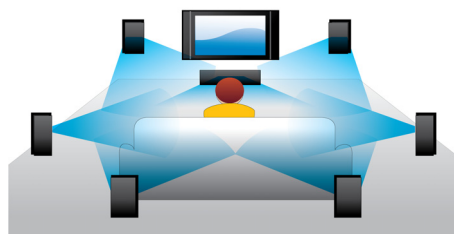

Dolby TrueHD og DTS HD MA

DTS-HD Master Audio og Dolby TrueHD leverer den fineste 7.1-kanals lyd kvalitet fra dine Blu-ray-diske. Den gengivne lyd er stort set umulig at skelne fra studio-masteren, så du kommer til at høre det, skaberne af værket ønskede, at du skulle høre. DTS-HD Master Audio og Dolby TrueHD fuldender din high definition-underholdningsoplevelse.