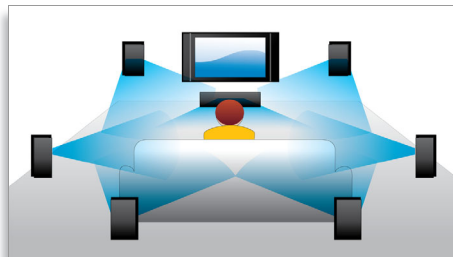

Dolby TrueHD

Technológia Dolby TrueHD poskytuje ten najkvalitnejší zvuk z diskov Blu-ray. Reprodukovaný zvuk je prakticky nerozpoznateľný od štúdiovej nahrávky, takže budete počuť presne to, čo pre vás pripravili jeho tvorcovia. Technológia Dolby TrueHD je dokonalým vyvrcholením vášho zážitku zo zábavy vo vysokom rozlíšení.

Dolby Digital DTS2.0

Dolby Digital DTS2.0 pre jedinečné filmové zážitky