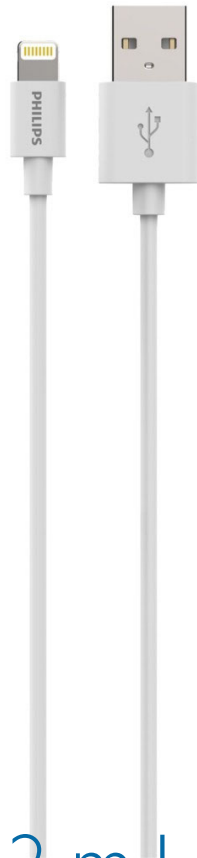

Philips
Fio telefônico

DLC2103V

Cabo de 1,2 m USB-A para Lightning

Carregue e conecte seu telefone com esse cabo USB para Lightning. Ele pode ser usado com seu carregador USB normal ou para carro. É um excelente cabo de reposição ou de substituição para ter.

Tecnologia superior

- Confeccionado com a mais alta qualidade

PHILIPS

Especificações

Embalagem interna

- Embalagem interna (L x L x A):
11,5 x 11 x 20,9 cm
- Embalagem interna (L x L x A):
4,5 x 4,3 x 8,2 polegadas
- Peso líquido: 0,168 kg
- Peso líquido: 0,370 lb
- Peso bruto: 0,48 kg
- Peso bruto: 1,058 lb
- Peso da embalagem: 0,312 kg
- Peso da embalagem: 0,688 lb
- GTIN: 2 48 95229 10933 3
- Número de embalagens para o cliente: 6

Embalagem externa

- Embalagem externa (L x L x A):
34,5 x 24,5 x 22,7 cm
- Embalagem externa (L x L x A):
13,6 x 9,6 x 8,9 polegadas
- Peso líquido: 1,008 kg
- Peso líquido: 2,222 lb

- Peso bruto: 3,63 kg
- Peso bruto: 8,003 lb
- Peso da embalagem: 2,622 kg
- Peso da embalagem: 5,780 lb
- GTIN: 1 48 95229 10933 6
- Número de embalagens para o cliente: 36

Dimensões da embalagem

- Dimensões da embalagem (L x A x P):
5 x 19,5 x 3,5 cm
- Dimensões da embalagem (L x A x P):
2,0 x 7,7 x 1,4 polegadas
- Peso líquido: 0,028 kg
- Peso líquido: 0,062 lb
- Peso bruto: 0,055 kg
- Peso bruto: 0,121 lb
- Peso da embalagem: 0,027 kg
- Peso da embalagem: 0,060 lb
- EAN: 48 95229 10933 9
- Número de produtos inclusos: 1