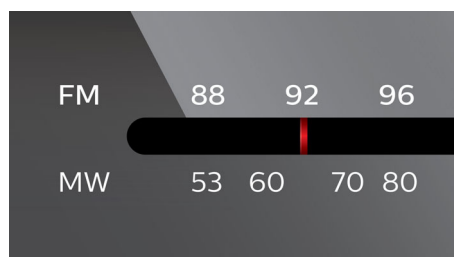

Sintonizzatore FM/MW

Sintonizzatore stereo FM/MW (AM)

Ingresso analogico

Il collegamento line-in per il lettore MP3 consente la riproduzione diretta di contenuti MP3 mediante il sistema audio. È sufficiente collegare il lettore MP3 portatile al tuo sistema audio tramite il jack di ingresso integrato: potrai così ascoltare i tuoi brani preferiti del lettore MP3 portatile con una qualità audio eccezionale.

Specifiche

Riproduzione audio

- Supporti di riproduzione: CD, CD-R, CD-RW
- Modalità riproduzione dischi: Avanti/indietro veloce, Ricerca brano successivo/precedente, Funzioni di ripr. casuale/programmazione/ripet. normale

Sintonizzatore/Ricezione/Trasmissione

- Bande sintonizzatore: FM, MW
- Antenna: antenna FM

Suono

- Funzioni audio avanzate: Dynamic Bass Boost
- Impianto audio: stereo
- Controllo del volume: rotatorio (analogico)
- Potenza in uscita: 2 x 1 W RMS

Altoparlanti

- N. di altoparlanti integrati: 2
- Finitura griglia altoparlanti: metallo

Connettività

- Link MP3: Ingresso stereo da 3,5 mm

Assorbimento

- Tipo di batteria: C (LR14)
- Voltaggio della batteria: 1,5 V
- Numero di batterie: 6
- Tipo alimentazione: Ingresso CA

Accessori

- Cavi/collegamenti: cavo di alimentazione
- Altre: Manuale utente
- Garanzia: Certificato di garanzia

Funzioni utili

- Tipo di caricatore: Superiore

Dimensioni (l x p x a)

- Peso lordo: 2,1 Kg
- Spessore imballo: 264 mm
- Altezza imballo: 155 mm
- Larghezza imballo: 284 mm
- Peso: 1,7 Kg
- Profondità unità principale: 245 mm
- Altezza unità principale: 123 mm
- Larghezza unità principale: 262 mm

Data di rilascio
2015-01-22

Versione: 1.0.4

12 NC: 8670 000 56396
EAN: 87 12581 50523 3

© 2015 Koninklijke Philips N.V.
Tutti i diritti riservati.

Le specifiche sono soggette a modifica senza preavviso. I marchi sono di proprietà di Koninklijke Philips N.V. o dei rispettivi detentori.

www.philips.com