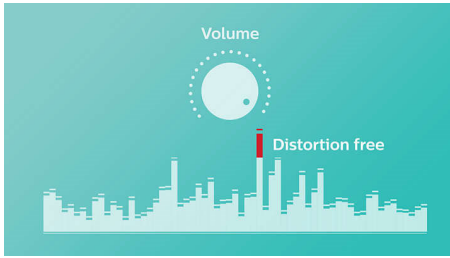

Bass radyatörleri

EverPlay hoparlör, geniş ses yayma alanının yardımıyla kompakt formda güçlü bir ses ortaya çıkarır. Ekstra bas artırma ve genişletme sunar.

Gürültü önleme fonksiyonu

Gürültü Önleme fonksiyonu pil zayıfken bile yüksek kaliteyi koruyarak daha yüksek sesle müzik dinlemenize olanak sağlar. 300 mV ve 1000 mV aralığındaki giriş sinyallerini kabul eder ve hoparlörlerinizin gürültü nedeniyle zarar görmesini önler. Bu dahili fonksiyon, amplifikatörden geçerken müzik sinyallerini izler ve gürültüden kaynaklanan ses bozulmalarını, ses seviyesini etkilemeden önleyerek tepe değerlerini amplifikatör aralığında tutar. Portatif hoparlörün müziksel tepe değerleri üretme becerisi pil gücüyle birlikte düşer ancak gürültü önleme özelliği düşük pilden kaynaklanan tepe değerlerini düşürerek müziğin bozulmasını engeller.