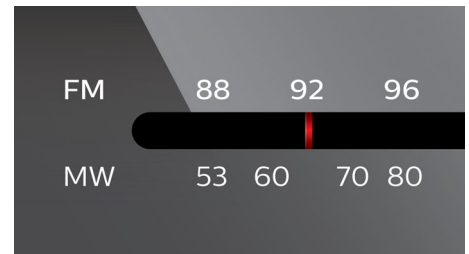

AZ1133/12

Funktioner

Spela upp MP3-CD, CD och CD-R/RW

MP3 står för "MPEG 1 Audio layer-7,6 cm (3")" och är en revolutionerande komprimeringsteknik där digitala musikfiler kan göras upp till 10 gånger mindre utan att ljudkvaliteten försämras i någon större utsträckning. MP3 är ett vanligt ljudkomprimeringsformat på Internet för snabb och enkel överföring av ljudfiler.

FM/MW-mottagare

FM/MW (AM)-stereomottagare

Blandad/upprepad uppspelning av CD

Med funktionen "blandad/upprepad uppspelning" tråkar du inte ut dig med att lyssna på musiken i samma ordning hela tiden. När du har överfört favoritlåtarna till spelaren behöver du bara välja ett av lägena "blandad", "programmerad" eller "upprepad" för att låtarna ska spelas i olika ordning. Njut av olika musikupplevelser varje gång du sätter igång spelaren.