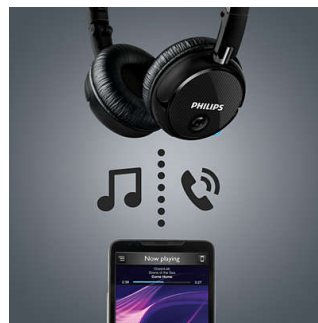

Musik och samtal trådlöst

Para bara din smarta enhet med dina hörlurar via Bluetooth och upplev friheten att lyssna på musik och ta telefonsamtal med kristallklart ljud – utan krångel med sladdar. Med de intuitiva knapparna kan du spela upp musik och hantera inkommande eller utgående samtal med bara en knapptryckning.

Fungerar med Siri/Google Now

De senaste Philips Bluetooth-hörlurarna är nu kompatibla med Siri och Google Now. Tryck bara på knappen på öronkåpan för att aktivera Siri på iPhone eller Google Now på Android-enheter.