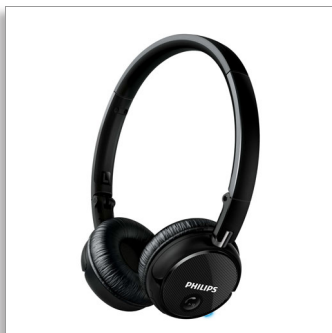

Philips
Trådlösa Bluetooth®-
hörlurar

40 mm högtalarelement/sluten
baksida
On-ear

SHB6250

Trådlöst och klart ljud

god kvalitet utan kablar

Med sin elegant slimmade, ultrabärbara och vikbara design samt Bluetooth-anslutning, är Philips SHB6250 de ultimata hörlurarna att ha med sig. Lyssna till ett fantastiskt rikt basljud och förfinad skärpa – alltid – utan trassliga sladdar.

Bekväm för långvarig användning

- Justerbara öronsnäckor och huvudband för perfekt passform
- Hörlurar i lätt konstruktion för långvarig komfort

Kraftfullt ljud – trådlöst

- 40 mm neodymhögtalarelement för djup bas och klart ljud
- Slutna akustiska system för optimal isolering