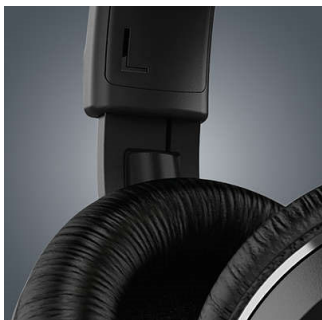

Justerbara öronsnäckor och huvudband

Hörlurarna är ergonomiskt utformade för att passa perfekt tack vare de justerbara öronsnäckorna och huvudbandet – för äkta komfort och säkerhet var du än är.