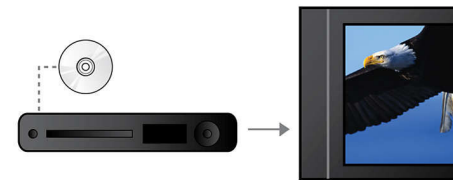

Toistaa kaiken

Toistaa lähes kaikki levyt - ovatpa ne sitten CD-, (S)VCD-, DVD-, DVD+R-, DVD-R-, DVD+RW- tai DVD-RW- levyjä. On joustavaa ja mukavaa voida toistaa kaikki levyt samalla laitteella.