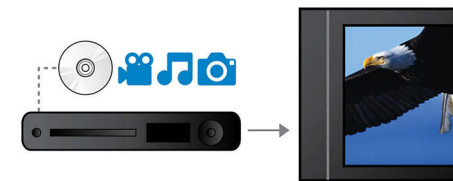

Toistaa kaiken

Toistaa lähes kaikki haluamasi mediaformaattit - WMV, DivX, WMA, MP3 ja teräväpiirto-JPEG.

Eri formaattien yhteensopivuus on kätevää, kuten on mediatiedostojen jakaminen TV:ssä tai kotiteatterijärjestelmässä - oman olohuoneen rauhassa.