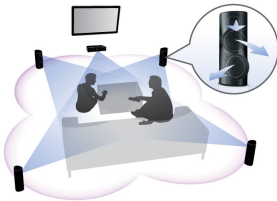

### Difuzoare 3D în unghi

Difuzoarele 3D în unghi sunt prevăzute cu drivere în unghi pentru a furniza sunetul nu numai frontal, ci și spre părțile laterale, extinzând punctul optim de ascultare astfel încât să vă puteți bucura de sunet surround mai coplesitor și mai cinematic.

### Conversie instantanee 2D în 3D

Desfătați-vă cu emoția filmului 3D acasă la dvs. vizionându-vă colecția de filme 2D. Conversia instantanee 3D utilizează cea mai nouă tehnologie digitală pentru a analiza conținutul video 2D și a diferenția între obiectele din prim-plan și cele din fundal. Această detaliere generează o hartă a adâncimii care convertește formatele normale 2D în fascinante imagini 3D. Cu un televizor compatibil 3D, sunteți acum gata de o experiență totală HD 3D.

### DynamicSurround

DynamicSurround utilizează algoritmi de sunet foarte avansați care redau fidel caracteristicile de sunet ale unui mediu surround complet ideal. Răsplătește ascultătorii cu o experiență de ascultare intensă 7.1 și exploatează la maxim mai puține difuzoare, astfel în camera utilizatorului nu mai există aglomerația de boxe a unui sistem 7.1 - fără a sacrifica experiența sunetului surround.