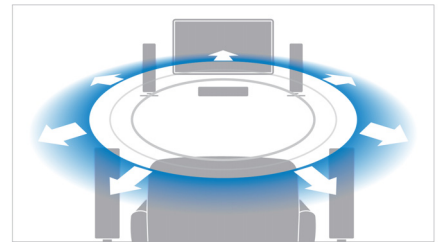

DynamicSurround

DynamicSurround utilizează algoritmi de sunet foarte avansați care redau fidel caracteristicile de sunet ale unui mediu surround complet ideal. Răsplătește ascultătorii cu o experiență de ascultare intensă 7.1 și exploatează la maxim mai puține difuzoare, astfel în camera utilizatorului nu mai există aglomerația de boxe a unui sistem 7.1 - fără a sacrifica experiența sunetului surround.