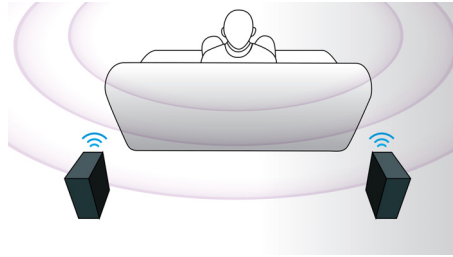

Opțiune boxe posterioare wireless

Boxele posterioare wireless vă oferă modularitate și mobilitate în amplasarea lor. Dezvoltate cu ajutorul unei tehnologii care elimină interferențele, boxele wireless furnizează un sunet surround absolut, fără inesteticele cabluri de conectare.