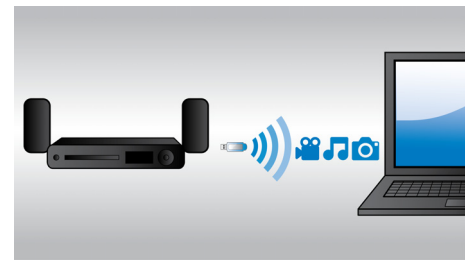

### Conversie instantanee 2D în 3D

Desfătați-vă cu emoția filmului 3D acasă la dvs. vizionându-vă colecția de filme 2D. Conversia instantanee 3D utilizează cea mai nouă tehnologie digitală pentru a analiza conținutul video 2D și a diferenția între obiectele din prim-plan și cele din fundal. Această detaliere generează o hartă a adâncimii care convertește formatele normale 2D în fascinante imagini 3D. Cu un televizor compatibil 3D, sunteți acum gata de o experiență totală HD 3D.

### Philips MyRemote

Aplicația MyRemote Philips vă permite să vă utilizați smartphone-ul sau tableta pe post de telecomandă pentru a vă controla produsele

Philips AV conectate la rețeaua dvs. Wi-Fi de acasă, oferindu-vă control instantaneu de oriunde din căminul dvs. De asemenea, acestea oferă o serie de funcții utile precum SimplyShare, pentru a conecta și transmite wireless tot divertismentul; MySound, pentru a vă particulariza preferințele de ascultare; și SurroundMe, pentru a calibra cel mai bun sunet surround.

### DynamicSurround

DynamicSurround utilizează algoritmi de sunet foarte avansați care redau fidel caracteristicile de sunet ale unui mediu surround complet ideal. Răsplătește ascultătorii cu o experiență de ascultare intensă 7.1 și exploatează la maxim mai puține difuzoare, astfel în camera utilizatorului nu mai există aglomerația de boxe a unui sistem 7.1 - fără a sacrifica experiența sunetului surround.

### WiFi integrat

Grație WiFi integrat puteți experimenta o selecție bogată de servicii online populare prin simpla conectare a sistemului home theater direct la rețeaua de la domiciliu. Vă puteți bucura de unele dintre cele mai bune site-uri Web care oferă filme, imagini, divertisment și informații și alte tipuri de conținut online adaptat pentru a se potrivi ecranului dvs. de televizor.