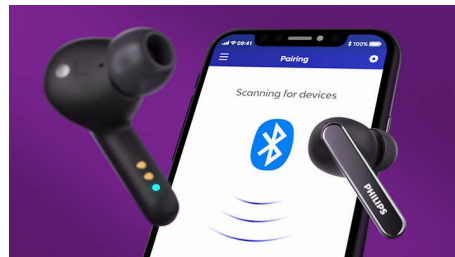

降噪 Pro

这些真正的无线耳机不仅外观出色，还能让您集中注意力。先进的噪音消除功能可过滤不需要的声音，而“感知模式”又可让您听到周围的声音。在飞利浦耳机应用程序上启用“语音增强模式”，无需取下耳机即可与附近的人沟通交流。

音质出众

在路上。在火车上。在公园或健身房。无论您在哪里聆听，经过完美调整的 10 毫米驱动器都能为您的每首曲目、播放列表等提供出色的音质。如果您取出耳塞，音乐将暂停。重新戴上耳塞，音乐将再次播放。

通话清晰

两个麦克风专注于您的声音，您的声音将被清晰地听到，您可以在使用一个耳塞的同时将另一个耳塞充电，从而将通话时间增加一倍。您只需在当前耳塞电池电量不足时进行更换，麦克风会自动分配给您正在使用的耳塞。

佩戴稳固，舒适自在的耳内佩戴效果

得益于采用柔软、可互换的硅橡胶耳塞套，让您尽享真正的舒适。每只耳塞垫可与您的耳道贴合，从而形成出色密封，可降低外部噪音。“曲棍”外形可保持每只耳塞佩戴牢固。

便携的充电盒

无论您的一天如何安排，这些耳机都能跟上您的步伐。一对充满电的耳塞可让您获得 8 小时播放时间（在 ANC 打开的情况下为 7 小时），满电充电盒又可以额外增加 24 小时（在 ANC 打开的情况下为 21 小时）。兼容 Qi 的盒子可以无线充电或通过 USB-C 充电。

TAT5506BK/00

飞利浦耳机应用程序

飞利浦耳机应用程序让您您可以控制您聆听的音乐。自行调节级别或从预设声音风格中选择。您还可以使用应用程序在预设的降噪模式之间切换，或控制“语音增强模式”。

轻松控制和配对

耳塞上的控件可让您暂停播放列表、接听电话和唤醒手机语音助手。耳机可即时配对。配对后，它们将在您打开充电盒时重新连接您的手机。

IPX5 防水 / 防汗

IPX5 等级意味着这些耳机可防水喷溅。耳塞可抵抗汗水，您也不需要担心被雨淋到。

红外传感器

红外传感器。取出耳塞时，音乐会暂停

兼容 Qi 的盒子

兼容 Qi 的盒子可以无线充电或通过 USB-C 充电