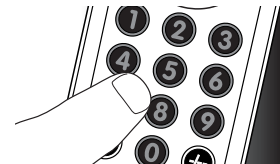

- Schalten** Sie Ihr Fernsehgerät am Hauptschalter **EIN**, oder verwenden Sie dazu die Original-Fernbedienung. Schalten Sie auf Kanal 1.

- Halten Sie** die Geräteauswahltaste **TV** **5 Sekunden lang gedrückt**, bis sie zweimal blinkt und dann dauerhaft leuchtet.

- Die Fernbedienung befindet sich nun im Einrichtungsmodus.

- Schlagen Sie den vierstelligen Code für Ihre Marke in der Markenliste am Ende dieser Bedienungsanleitung nach.

Für jede Marke ist ein vierstelliger Code angegeben.

Geben Sie den Code für Ihre Marke über die Zifferntasten ein.

- Die **TV**-Taste blinkt zweimal und leuchtet dann dauerhaft.

Wenn die Taste zweimal schnell blinkt, dann ist der Code nicht richtig bzw. der falsche Code eingegeben worden. Versuchen Sie es in diesem Fall noch einmal.