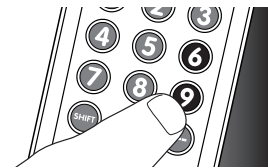

3.2 Zurücksetzen von Tasten auf die ursprüngliche Funktion

Sollte eine verbesserte Taste (siehe Kapitel 2.2.2) nicht wie erwartet funktionieren, können Sie die Taste jederzeit auf die ursprüngliche Funktion zurücksetzen.

1. 1 Halten Sie im aktuellen Gerätemodus die Zifferntasten **1** und **6** **gleichzeitig 5 Sekunden lang gedrückt**.
   - Die Fernbedienung befindet sich nun im Einrichtungsmodus.
2. 2 Drücken Sie die Zifferntasten **9**, **9**, und **6**, in dieser Reihenfolge.
   - Die Geräteauswahltaste blinkt nach jedem Tastendruck einmal auf.
3. 3 Drücken Sie **zweimal** auf die Taste, die Sie zurücksetzen möchten. Zum Beispiel die Taste **▶▶**.
   - Die Geräteauswahltaste blinkt nach jedem Tastendruck einmal auf.
   - Die Geräteauswahltaste blinkt noch einmal, um das erfolgreiche Zurücksetzen der Taste auf ihre ursprüngliche Funktion zu bestätigen.

4 Kundendienst und Support

4.1 Häufig gestellte Fragen

Dieses Kapitel enthält Antworten auf die am häufigsten gestellten Fragen zu Ihrer Universal-Fernbedienung.

4.1.1 Einrichtung

Es ist nicht möglich, zum Einrichtungsmodus zu wechseln. Die Batterie ist zu schwach oder leer.

- Ersetzen Sie die Batterien. Siehe dazu Kapitel 2.1. Testen Sie nach dem Auswechseln der Batterien, ob Sie mit der Fernbedienung immer noch Ihre Geräte bedienen können. Wenn das nicht der Fall ist, müssen Sie die Fernbedienung erneut einrichten. Informationen hierzu finden Sie im Kapitel 2.2.

Der Code für mein Gerät fehlt in der 'Markenkurzliste' in der Kurzanleitung.

Die 'Markenkurzliste' listet nur die häufigsten Marken für Fernsehgeräte, STB, Videorecorder und DVD-Player auf.

- Sie finden eine vollständige Markenliste auf Seite 16-31 dieser Bedienungsanleitung.
- Verwenden Sie '9999' als vierstelligen Code, falls Ihre Marke in der vollständigen Markenliste fehlt. Beachten Sie, dass der Code '9999' zu einer langen Einrichtungszeit führen kann (bis zu 15 Minuten).

Mein Fernsehgerät schaltet sich bei Schritt 4 AUS, schaltet sich aber bei Schritt 5 nicht mehr EIN.

Die Fernsehgeräte einiger Marken, wie z.B. Panasonic, schalten sich nur nach längerem Drücken einer Zifferntaste EIN.

Nach langem Drücken einer Taste im Einrichtungsmodus versucht die Fernbedienung jedoch, die Funktion der Taste zu verbessern (siehe Kapitel 2.2.2) und schaltet nicht das Fernsehgerät EIN.

- Schalten Sie in diesem Fall Ihr Fernsehgerät am Hauptschalter EIN, oder verwenden Sie dazu die Original-Fernbedienung. Fahren Sie mit Schritt 6 fort. Wenn die Einrichtung erfolgreich abgeschlossen ist, lässt sich das Fernsehgerät wieder wie bei Ihrer Original-Fernbedienung durch längeres Drücken einer Zifferntaste einschalten.

Nach der Einrichtung funktionieren nicht alle Tasten wie erwartet.

- Versuchen Sie, die Tastenfunktion zu verbessern. Siehe dazu Kapitel 2.2.2.