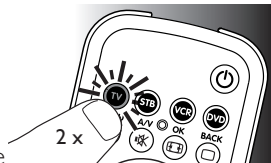

- Falls eine Taste nicht wie erwartet funktioniert, **halten Sie diese Taste gedrückt**. Lassen Sie sie **sofort** los, wenn sie funktioniert. Weitere Informationen finden Sie in Kapitel 2.2.2.

1. 6 Drücken Sie die Geräteauswahltaste **zweimal**, um den Einrichtungsmodus zu verlassen.