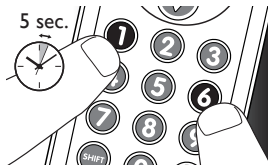

- 1 Halten Sie im aktuellen Gerätemodus die Zifferntasten **1** und **6** **gleichzeitig 5 Sekunden lang gedrückt**.
 - Die Fernbedienung befindet sich nun im Einrichtungsmodus.
- 2 Drücken Sie die Zifferntasten **9**, **9**, und **6**, in dieser Reihenfolge.
 - Die Geräteauswahltaste blinkt nach jedem Tastendruck einmal auf.
- 3 Drücken Sie **zweimal** auf die Taste, die Sie zurücksetzen möchten. Zum Beispiel die Taste **▶▶**.
 - Die Geräteauswahltaste blinkt nach jedem Tastendruck einmal auf.
 - Die Geräteauswahltaste blinkt noch einmal, um das erfolgreiche Zurücksetzen der Taste auf ihre ursprüngliche Funktion zu bestätigen.