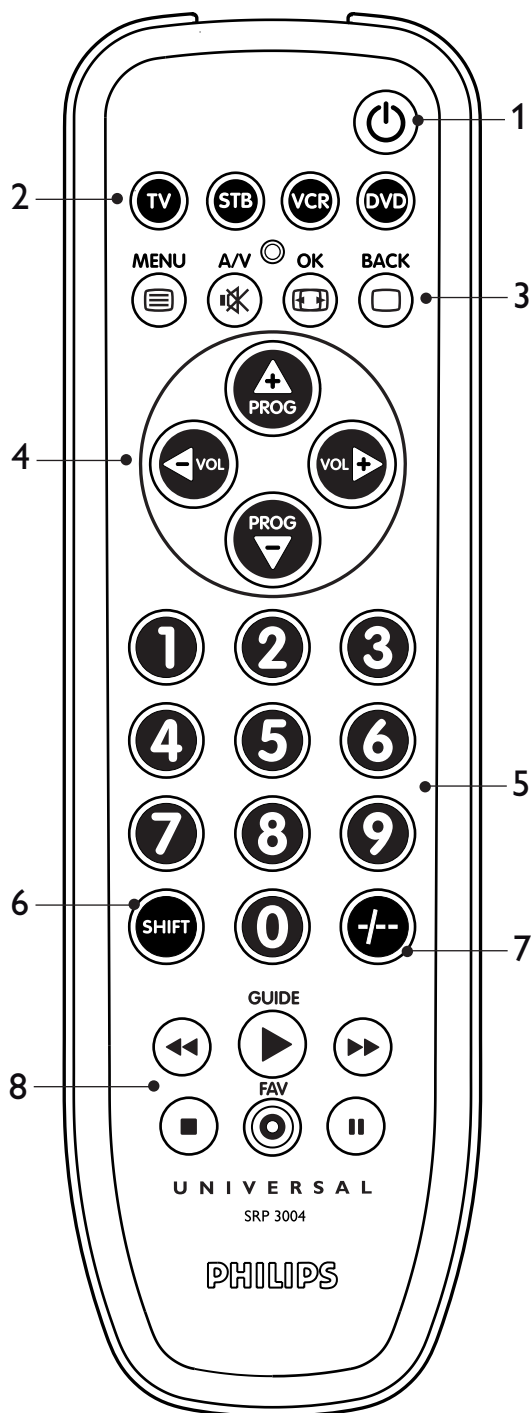

Register your product
and get support at
www.philips.com/welcome

SRP3004/10

DE Bedienungsanleitung

PHILIPS

Inhaltsverzeichnis

1	Ihre SRP3004	3
2	Erste Schritte	4-8
	2.1 Einlegen der Batterien	4
	2.2 Einrichten der Universal-Fernbedienung	4-8
3	Verwenden der Universal-Fernbedienung	8-12
	3.1 Tasten und Funktionen	8-11
	3.2 Zurücksetzen von Tasten auf die ursprüngliche Funktion	12
4	Kundendienst und Support	13-15
	4.1 Häufig gestellte Fragen	13-15
	4.2 Benötigen Sie Hilfe?	25
	Helpline	15
	Markenliste	16-31
	Kundeninformationen	32
	Elektromagnetische Verträglichkeit	32
	Recycling und Entsorgung	32
	Informationen zu Batterien	32