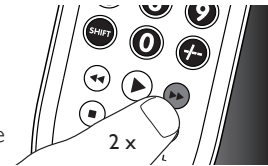

3.2 Zurücksetzen von Tasten auf die ursprüngliche Funktion

Sollte eine verbesserte Taste (siehe Kapitel 2.2.2) nicht wie erwartet funktionieren, können Sie die Taste jederzeit auf die ursprüngliche Funktion zurücksetzen.

1. 1 Halten Sie im aktuellen Gerätemodus die Zifferntasten **1** und **6** **gleichzeitig 5 Sekunden lang gedrückt**.
   - Die Fernbedienung befindet sich nun im Einrichtungsmodus.
2. 2 Drücken Sie die Zifferntasten **9**, **9**, und **6**, in dieser Reihenfolge.
   - Die Geräteauswahltaste blinkt nach jedem Tastendruck einmal auf.
3. 3 Drücken Sie **zweimal** auf die Taste, die Sie zurücksetzen möchten. Zum Beispiel die Taste **▶▶**.
   - Die Geräteauswahltaste blinkt nach jedem Tastendruck einmal auf.
   - Die Geräteauswahltaste blinkt noch einmal, um das erfolgreiche Zurücksetzen der Taste auf ihre ursprüngliche Funktion zu bestätigen.

4 Kundendienst und Support

4.1 Häufig gestellte Fragen

Dieses Kapitel enthält Antworten auf die am häufigsten gestellten Fragen zu Ihrer Universal-Fernbedienung.

4.1.1 Einrichtung

Es ist nicht möglich, zum Einrichtungsmodus zu wechseln. Die Batterie ist zu schwach oder leer.

- Ersetzen Sie die Batterien. Siehe dazu Kapitel 2.1. Testen Sie nach dem Auswechseln der Batterien, ob Sie mit der Fernbedienung immer noch Ihre Geräte bedienen können. Wenn das nicht der Fall ist, müssen Sie die Fernbedienung erneut einrichten. Informationen hierzu finden Sie im Kapitel 2.2.

Der Code für mein Gerät fehlt in der 'Markenkurzliste' in der Kurzanleitung.

Die 'Markenkurzliste' listet nur die häufigsten Marken für Fernsehgeräte, STB, Videorecorder und DVD-Player auf.

- Sie finden eine vollständige Markenliste auf Seite 16-31 dieser Bedienungsanleitung.
- Verwenden Sie '9999' als vierstelligen Code, falls Ihre Marke in der vollständigen Markenliste fehlt. Beachten Sie, dass der Code '9999' zu einer langen Einrichtungszeit führen kann (bis zu 15 Minuten).

Mein Fernsehgerät schaltet sich bei Schritt 4 AUS, schaltet sich aber bei Schritt 5 nicht mehr EIN.

Die Fernsehgeräte einiger Marken, wie z.B. Panasonic, schalten sich nur nach längerem Drücken einer Zifferntaste EIN.

Nach langem Drücken einer Taste im Einrichtungsmodus versucht die Fernbedienung jedoch, die Funktion der Taste zu verbessern (siehe Kapitel 2.2.2) und schaltet nicht das Fernsehgerät EIN.

- Schalten Sie in diesem Fall Ihr Fernsehgerät am Hauptschalter EIN, oder verwenden Sie dazu die Original-Fernbedienung. Fahren Sie mit Schritt 6 fort. Wenn die Einrichtung erfolgreich abgeschlossen ist, lässt sich das Fernsehgerät wieder wie bei Ihrer Original-Fernbedienung durch längeres Drücken einer Zifferntaste einschalten.

Nach der Einrichtung funktionieren nicht alle Tasten wie erwartet.

- Versuchen Sie, die Tastenfunktion zu verbessern. Siehe dazu Kapitel 2.2.2.