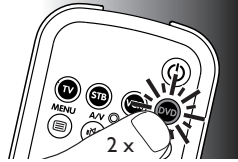

Während der ersten Einrichtung

- Stellen Sie sicher, dass das Empfangsgerät reaktionsfähig ist. Wenn Sie beispielsweise die Wiedergabetaste des DVD-Players reparieren möchten, müssen Sie eine DVD in den DVD-Player einlegen, damit die Wiedergabetaste funktionieren kann.
- Drücken Sie die nicht funktionierende Taste, halten Sie sie gedrückt, und lassen Sie sie **sofort** los, wenn das Gerät reagiert. Wiederholen Sie diesen Vorgang mit jeder Taste, die nicht funktioniert.
- Wenn die Taste immer noch nicht wie erwartet funktioniert, drücken Sie sie erneut für einen längeren Zeitraum.

Nach der ersten Einrichtung

- Stellen Sie sicher, dass das Empfangsgerät reaktionsfähig ist. Wenn Sie beispielsweise die Wiedergabetaste des DVD-Players reparieren möchten, müssen Sie eine DVD in den DVD-Player einlegen, damit die Wiedergabetaste funktionieren kann.
- Wählen Sie das Gerät aus, das Sie steuern möchten (z. B. DVD). Drücken Sie die Geräteauswahltaste , und wählen Sie DVD aus.

- Halten Sie **gleichzeitig** die Tasten  und  **5 Sekunden lang gedrückt**.
 - Die Fernbedienung befindet sich nun im Einrichtungsmodus.

- 4 **Halten** Sie die nicht funktionierende Taste **gedrückt**, und lassen Sie sie **sofort** los, wenn das Gerät reagiert.
- Wenn die Taste immer noch nicht wie erwartet funktioniert, drücken Sie sie erneut für einen längeren Zeitraum.
- 5 Drücken Sie die Geräteauswahltaste **zweimal**, um Ihre Einstellungen zu speichern und den Einrichtungsmodus zu verlassen.
- Wird mindestens 5 Minuten lang keine Taste betätigt, wird der Einrichtungsmodus beendet, wobei alle Einstellungen automatisch gespeichert werden.