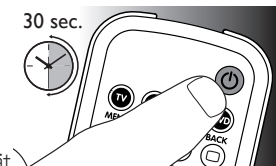

- Dies kann bis zu 30 Sekunden dauern.