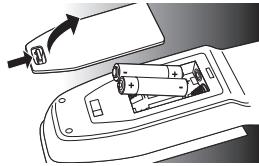

2 Erste Schritte

2.1 Einlegen der Batterien

- Legen Sie Batterien vom Typ 2 AAA ein. Achten Sie dabei auf die Ausrichtung von + und – im Batteriefach.