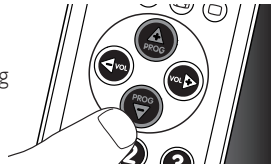

1. 5 Schalten Sie das Fernsehgerät **EIN**. Testen Sie die Tasten, die Sie zur Steuerung benötigen. Testen Sie zum Beispiel, ob die Taste - **PROG +** sowie die Zifferntasten richtig funktionieren.