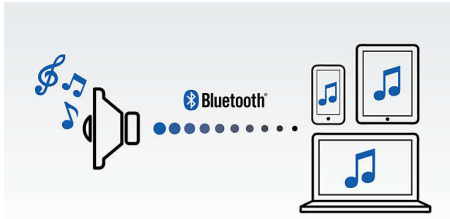

Simplicité d'utilisation

- Micro intégré pour des appels téléphoniques en mains libres
- Entrée audio, pour une connexion facile à la plupart des appareils
- Profitez de votre musique sans fil grâce au Bluetooth®
- Basculez instantanément entre la musique de 2 appareils différents grâce à la fonction MULTIPAIR

Points forts

Profitez de votre musique sans fil

Le Bluetooth® est une technologie de communication sans fil à courte portée fiable et peu gourmande en énergie. Cette technologie permet une connexion sans fil facile à un iPod/iPhone/iPad ou d'autres appareils Bluetooth® tels que des smartphones, des tablettes ou même des ordinateurs portables. Ainsi, cette enceinte pourra diffuser facilement sans fil vos musiques préférées et le son de vos jeux ou vidéos.

Basculez entre la musique de 2 appareils différents

L'appairage avec 2 appareils à la fois vous permet d'écouter de la musique enregistrée sur l'appareil de votre choix sans avoir à désactiver un appairage pour en activer un autre. Pour diffuser un titre d'un autre appareil, interrompez la lecture du titre en cours, puis lancez la lecture du nouveau titre sur l'autre appareil. Idéal pour partager votre musique avec vos amis, pour les fêtes, ou simplement pour écouter des morceaux stockés sur différents appareils. Vos amis peuvent appairer leurs appareils simultanément, ce qui vous permet d'alterner entre vos musiques facilement.