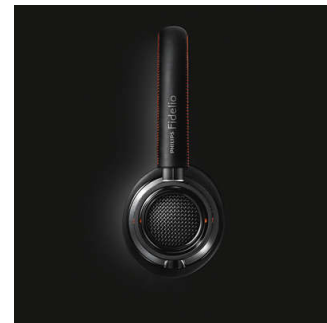

Conception semi-ouverte à l'arrière

La conception semi-ouverte à l'arrière combine le son équilibré et transparent diffusé par une ouverture à l'arrière avec les basses profondes et l'isolation phonique produites par une fermeture complète à l'avant. Elle comprend l'intégration d'un tissu résistant très fin dans les grilles acoustiques afin de maîtriser les fuites acoustiques et de réduire le bruit ambiant.