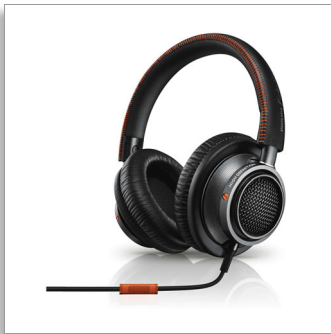

Philips Philips Fidelio  
Fidelio  
Casque avec micro

Audio haute résolution

Circum-auriculaire  
Coussinets en mousse à mémoire  
de forme  
Rangement à plat

L2BO

## Haute fidélité, qualité inégalée. Partout où vous allez.

Le casque d'écoute avec micro Fidelio L2 allie les plus hautes normes en matière de qualité audio et de confort pour une expérience auditive authentique. Conçus par des experts pour un son naturel aussi fidèle à l'original que possible. Fabrication sublime pour un confort durable.

### Équipé pour la commodité

- Télécommande universelle, micro, adaptateur de 6,3 mm et étui