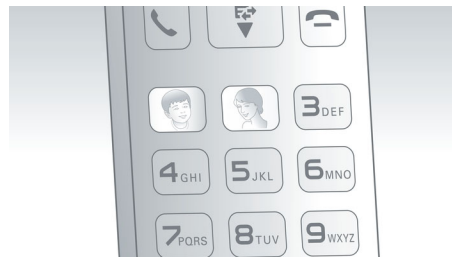

Programovatelné klávesové zkratky

Svým nejmilejším se nyní dovoláte snáze než kdykoli dříve. Díky jednoduchému vytáčení jedním dotykem už vůbec nemusíte hledat to správné číslo. Pro okamžité volání můžete naprogramovat až 2 klávesy.