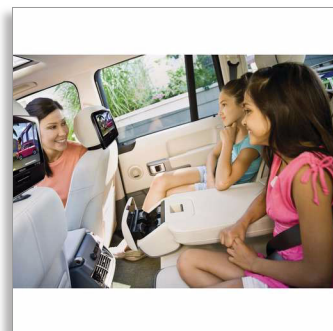

Philips
Leitor de DVD portátil
com ecrã duplo

LCD de 18 cm/ 7"

Ecrãs duplos

PD7032

Desfrute dos seus filmes e jogos em viagem

com dois ecrãs planos LCD

Reproduza os seus filmes e jogos no automóvel! O Philips PD7032 com dois ecrãs LCD TFT de 7"/18 cm permite-lhe desfrutar dos seus filmes em DVD/DivX®, música e fotografias. Dois controladores de jogo proporcionam o dobro da diversão em viagem.

Compatível com jogos para diversão extra

- Ecrã LCD a cores TFT 17,8 cm (7") para imagens de alta qualidade
- CD de jogos fornecido para diversão imediata

Toques adicionais para sua comodidade

- Adaptador para o carro e fita de montagem incluídos
- Retomar totalmente após falha de alimentação
- Adaptador CA/CC incluído
- Tomada dos auscultadores estéreo para um melhor entretenimento musical pessoal