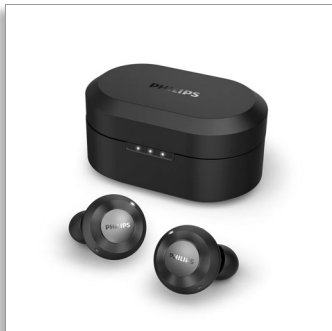

Philips 8000 series  
耳塞式真無線耳機

13 毫米驅動器 / 封閉式  
藍牙  
黑色

TAT8505BK

## 沉醉音樂，悅目造型

沉醉於豐富細緻的音效，或融入四周環境。這款精緻的真無線耳機具備主動降噪及感知模式，讓您可以控制聆聽的內容。精密圓形設計打造搶眼造型。