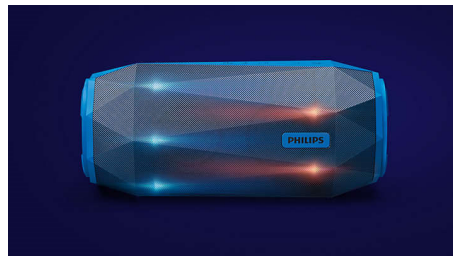

Vícebarevné LED žárovky

Vstupte do záře světla a pocíťte výkon tepajících rytmy a oslnivých světla. Jediněčné

SB500A/00

vícebarevné LED žárovky pulzují do rytmu hudby, oživují ji a dodávají večírkům nový rozměr. A nebo si raději zatančíte potmě? I to je skvělé – stačí přepnout a světla zhasnou.