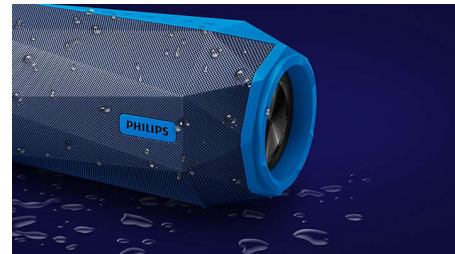

Vysoký výkon

Philips ShoqBox SB500 přináší silný zvuk na ulici. Poskytuje silný zvuk přenosného Bluetooth reproduktoru. ShoqBox je vyroben z odolných, vysoce kvalitních materiálů a nabízí neuvěřitelný celkový výstupní výkon 30 W. Díky integrovanému zpracování signálu nové vyšší úrovně pro monitorování a řízení signálu a zajištění toho nejlepšího zvuku při jakékoli hlasitosti nabízí SB500 dostatečně dynamický, výkonný a silný zvuk pro každý večírek v ulicích.

Vícebarevné LED žárovky

Vstupte do záře světla a pocíťte výkon tepajících rytmy a oslnivých světla. Jediněčné

SB500A/00

vícebarevné LED žárovky pulzují do rytmu hudby, oživují ji a dodávají večírkům nový rozměr. A nebo si raději zatančíte potmě? I to je skvělé – stačí přepnout a světla zhasnou.

Odolný v terénu

Odolný proti vodě, nárazům a večírkům. SB500 je zkonstruován tak, aby přežil. Podle certifikátu IPX7 vydrží ponoření do vody do hloubky 1 metr na 30 minut. Takže ho klidně můžete používat ve sprše nebo na pláži. SB500 přežil i testování v zátěžové komoře, kde se ukázalo, že dokáže odolat nárazům a dál fungovat.

Režim SHOQ

Stačí kliknout a technologie SHOQ se postará o explozi zvuku. Pouhým stisknutím tlačítka spustíte integrovaný režim SHOQ, který okamžitě zvýší zvuk na maximum. Odfoukněte střechu a užijte si mimořádnou hlasitost. Prořízněte zvuk okolí bez zkreslení – SB500 nabízí kvalitní zvuk a dunivé basy při jakékoli hlasitosti.