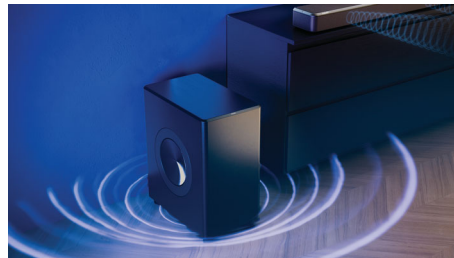

Умная настройка басов

При подключении этого сабвуфера Fidelio FW1 к саундбару, АС или телевизору* Philips происходит нечто невероятное. Сабвуфер распознает сопряжение и автоматически берет на себя нижний диапазон частот, позволяя другим устройствам воспроизводить частоты среднего и высокого диапазона. Все ради насыщенного и полного деталей звука.